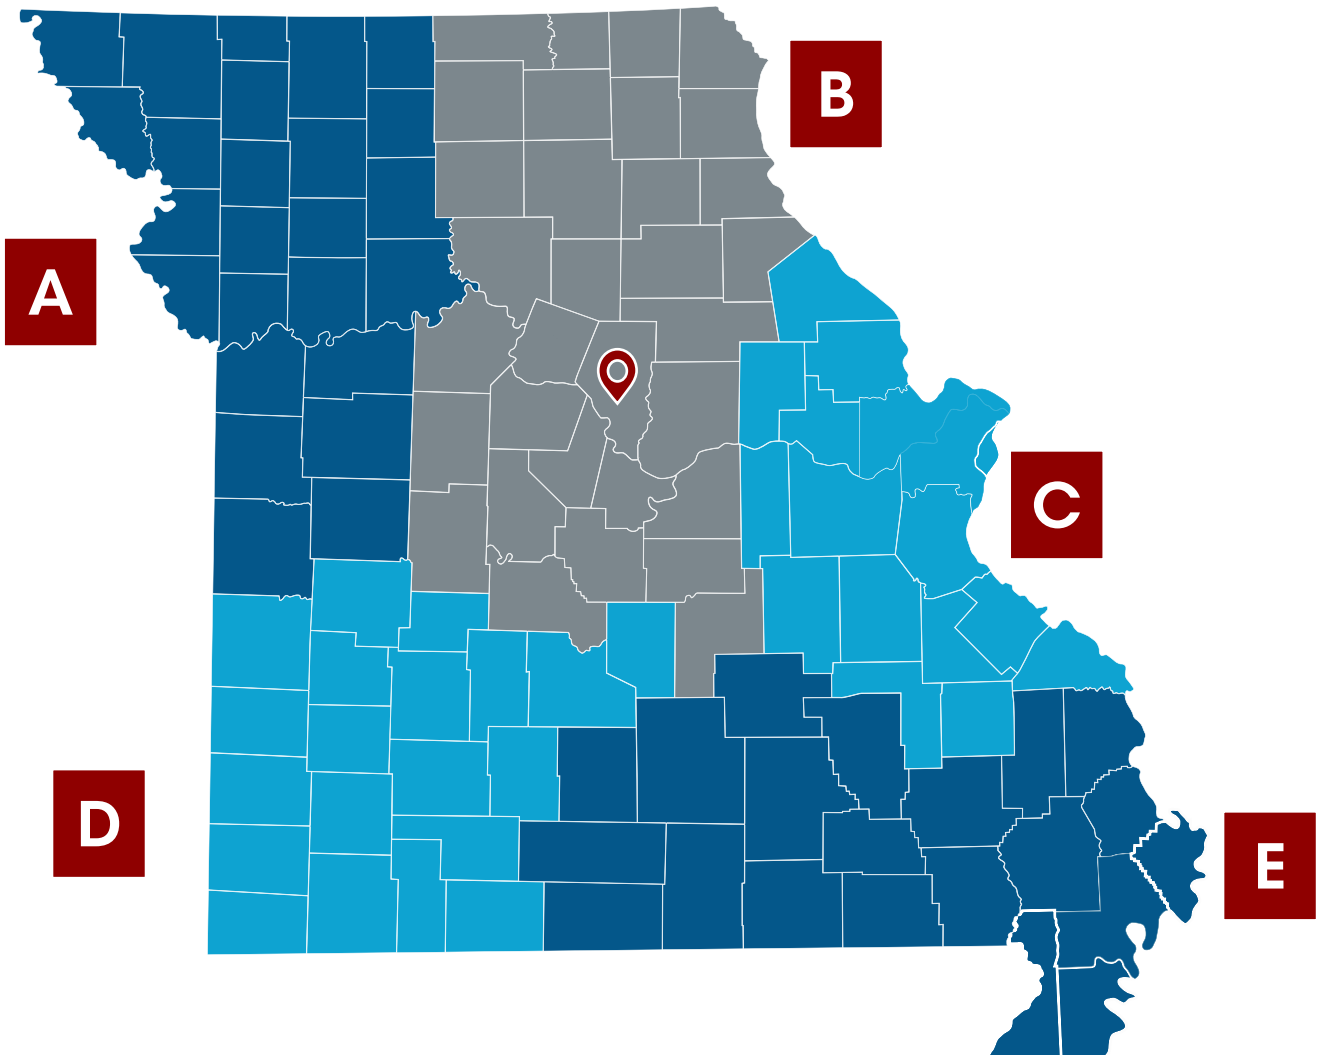

A Kansas City Region
816-235-6083
816-235-2891

B Columbia Region
573-882-9398

C St. Louis Region
314-400-7378
314-376-5375

D Springfield Region
417-837-2612

E West Plains Region
417-256-2391

 State Office
573-882-8058